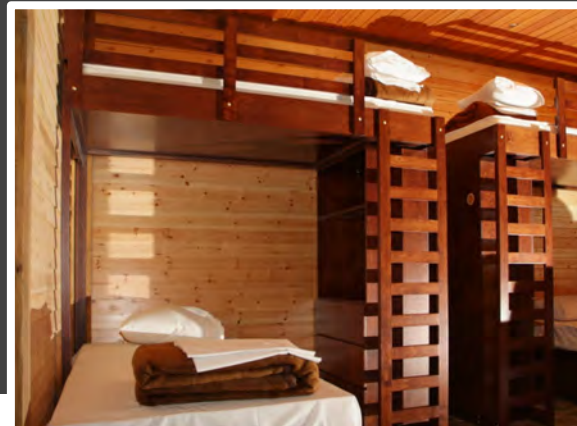

Ολοκληρωμένες υπηρεσίες φιλοξενίας αθλητικών προετοιμασιών