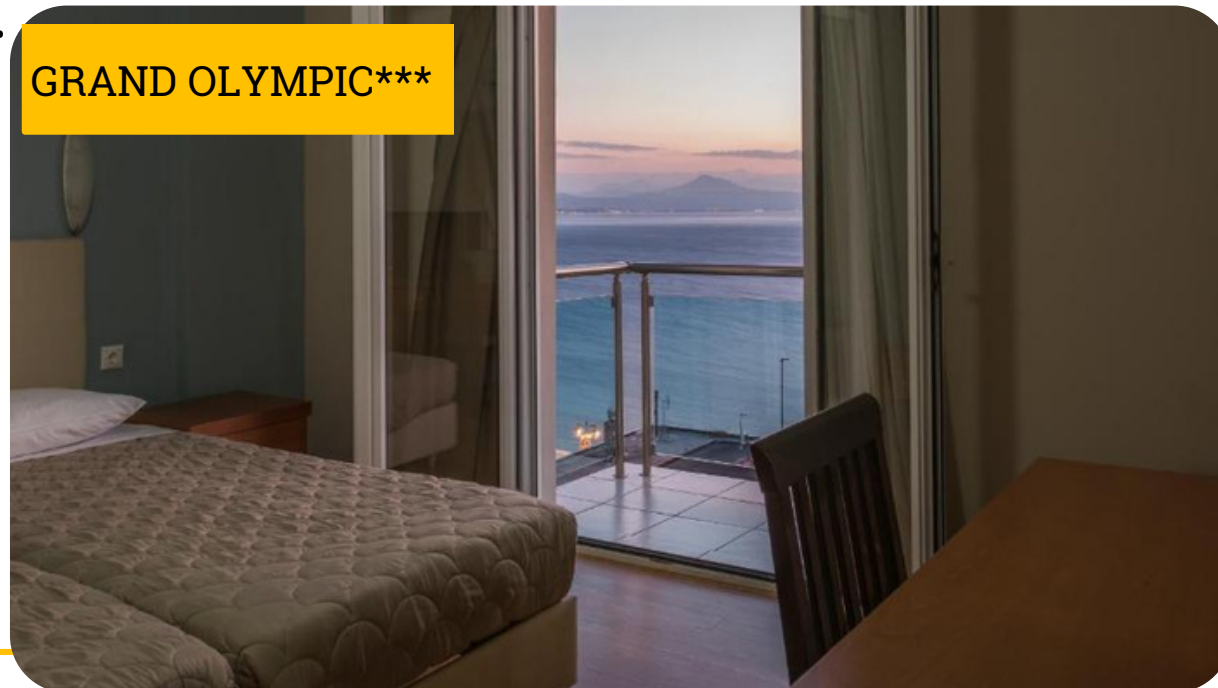

GRAND OLYMPIC***