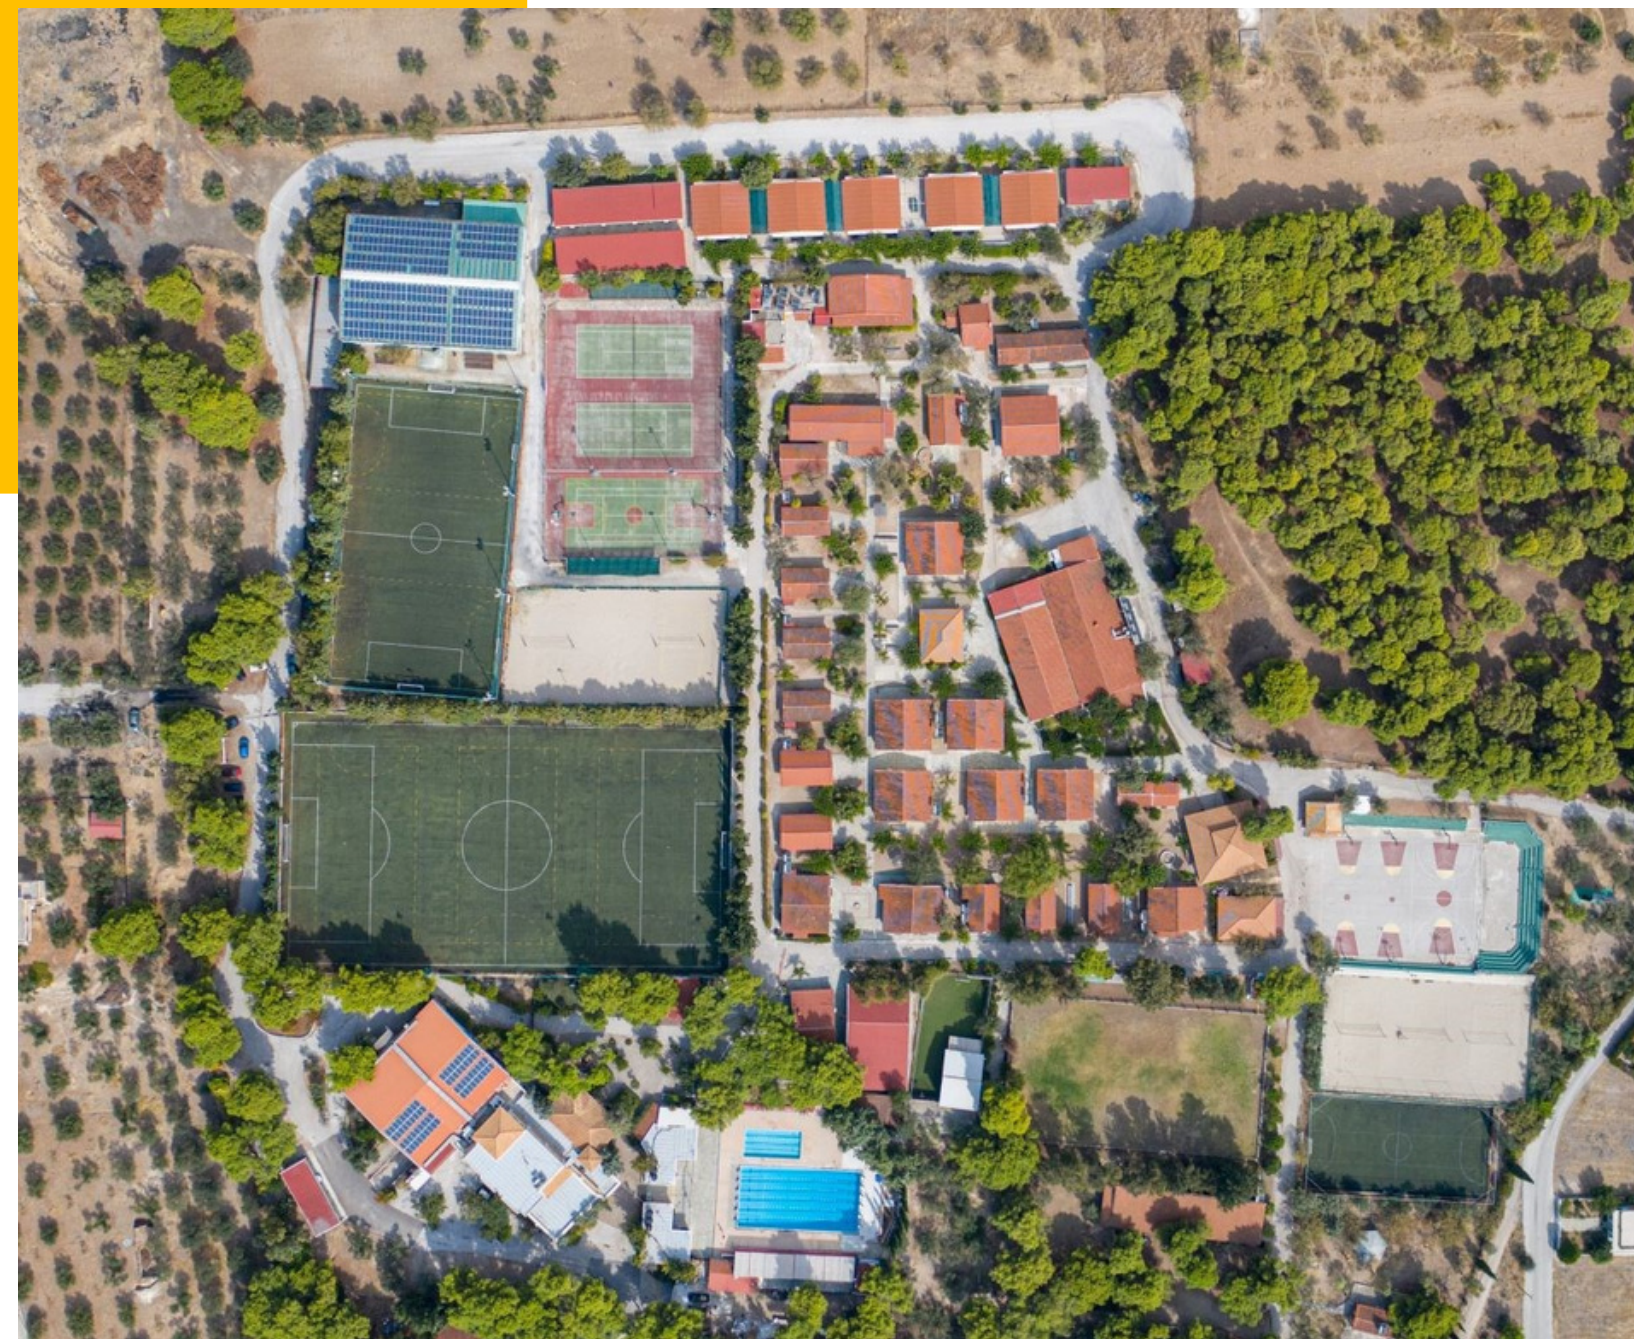

THE VENUE

Η διοργάνωση του Ευρωπαϊκού Πρωταθλήματος CEV U18 θα διεξαχθεί στις εξαιρετικές εγκαταστάσεις του Αθλητικού Κέντρου Sportcamp , το οποίο βρίσκεται στο Λουτράκι της Ελλάδας.

SPORTCAMP

Το πληρέστερο ιδιωτικό αθλητικό κέντρο στην Ελλάδα με εγκαταστάσεις που εκτείνονται σε 75 στρέμματα φυσικού περιβάλλοντος και καλύπτουν όλα τα αθλήματα. Το μοναδικό αθλητικό κέντρο στην Ελλάδα με 6 πιστοποιημένα γήπεδα Beach Volleyball και ένα κλειστό γήπεδο 900τ.μ. συγκεντρωμένα στον ίδιο χώρο.

Όλες οι εγκαταστάσεις του Sportcamp είναι πλήρως αδειοδοτημένες από τις αρμόδιες αρχές.

#EUROBEACHVOLLEYU18