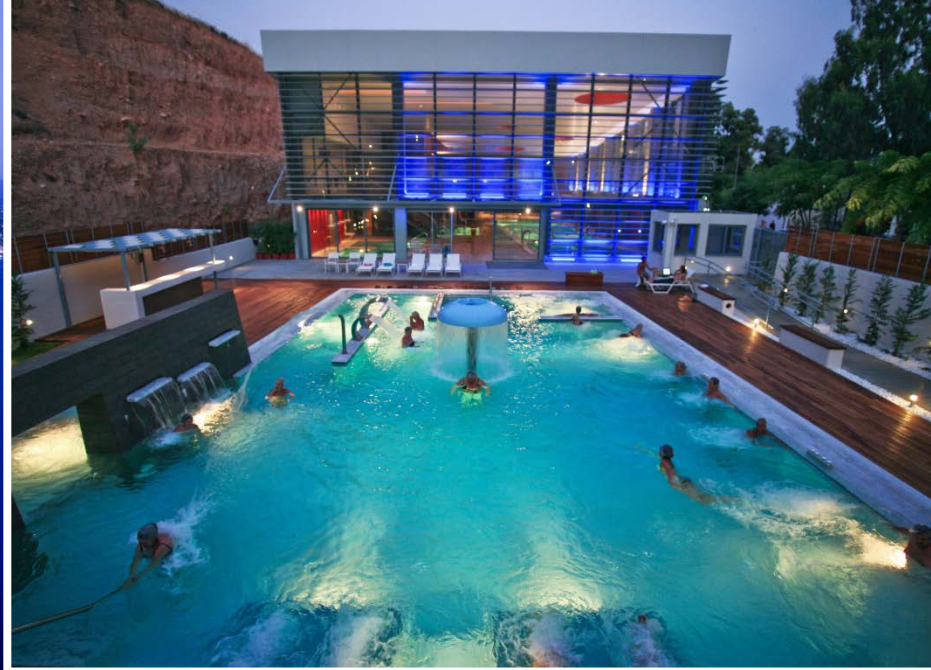

ΛΟΥΤΡΑΚΙ

- Συνδυάζει όλα τα στοιχεία ώστε να προσφέρει στους επισκέπτες μια ολοκληρωμένη, μοναδική εμπειρία
- Είναι ένας διεθνώς αναγνωρισμένος προορισμός Αθλητικού τουρισμού
- Στην πόλη έχουν υλοποιηθεί με απόλυτη επιτυχία πολυάριθμα Μεσογειακά, Ευρωπαϊκά και Διεθνή Πρωταθλήματα και τουρνουά