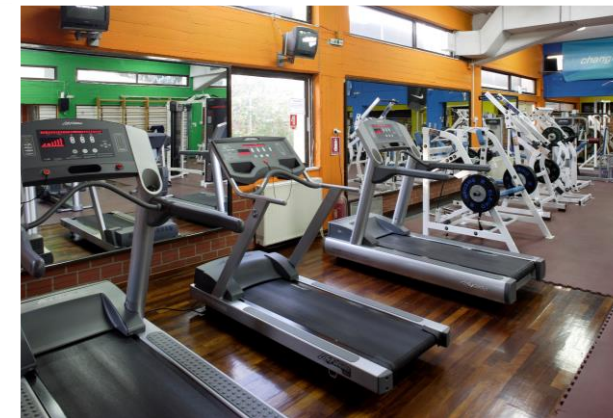

Εξειδικευμένο
και έμπειρο
προσωπικό