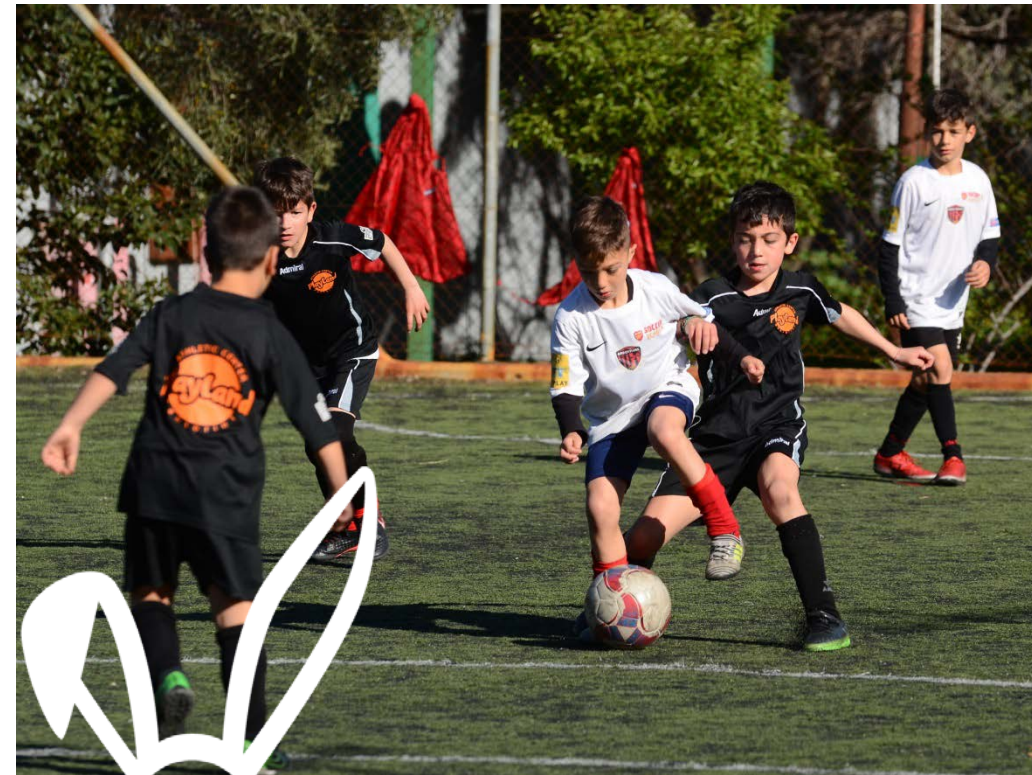

➤ Το **ΛΟΥΤΡΑΚΙ EASTER SOCCER CUP 2022** προσφέρει μια μοναδική εμπειρία σε κάθε συμμετέχοντα, καθώς συνδυάζει:

- έναν ιδανικό προορισμό για αθλοτουρισμό
- ολοκληρωμένες τουριστικές υποδομές
- εξειδικευμένο και έμπειρο προσωπικό
- υψηλό επίπεδο συναγωνισμού
- δυνατότητα επιλογής τουριστικού πακέτου
- διασκέδαση και ψυχαγωγία

... και όλα τα παραπάνω στα πλαίσια μιας διεθνούς διοργάνωσης!

Από το **2012**, περισσότερες από **140** ακαδημίες και ομάδες από **11** διαφορετικές χώρες έχουν λάβει μέρος σε **14** Χριστουγεννιάτικα & Πασχαλινά τουρνουά, με συμμετοχές άνω των **6.000** αθλητών!