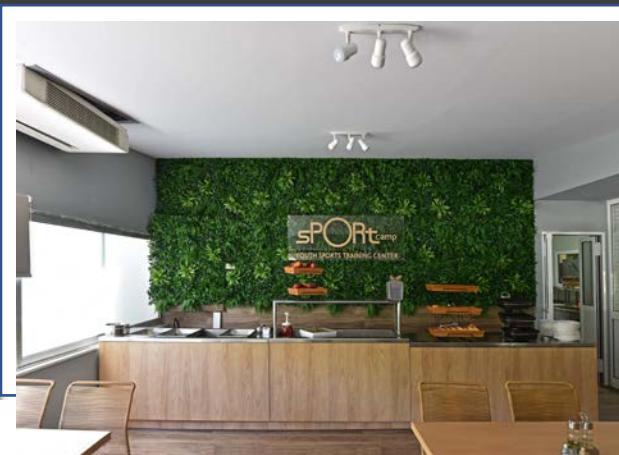

Ο σχεδιασμός των εγκαταστάσεων βασίζεται στην ιδέα της φιλοξενίας νέων αθλητών με σκοπό τη δημιουργία ενός φιλικού και ζεστού περιβάλλοντος!

Στεγάζεται εστιατόριο με πλήρως εξοπλισμένη κουζίνα το οποίο προσφέρει πλήρες αθλητικό μενού σε μπουφέ παρασκευασμένο με αγνά υλικά και σπιτική φροντίδα.