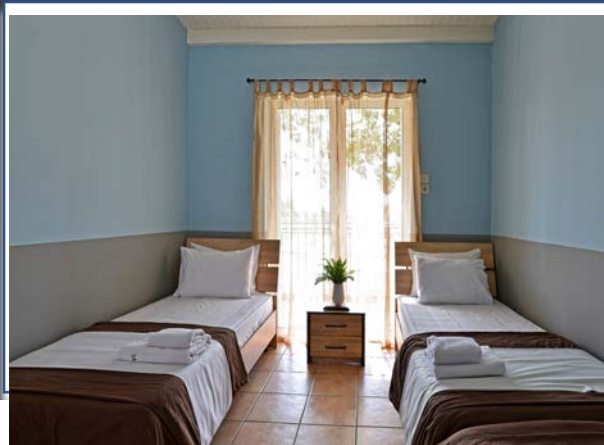

Ο σχεδιασμός των εγκαταστάσεων βασίζεται στην ιδέα της φιλοξενίας νέων αθλητών με σκοπό τη δημιουργία ενός φιλικού και ζεστού περιβάλλοντος!

Στεγάζεται εστιατόριο με πλήρως εξοπλισμένη κουζίνα το οποίο προσφέρει πλήρες αθλητικό μενού σε μπουφέ παρασκευασμένο με αγνά υλικά και σπιτική φροντίδα.