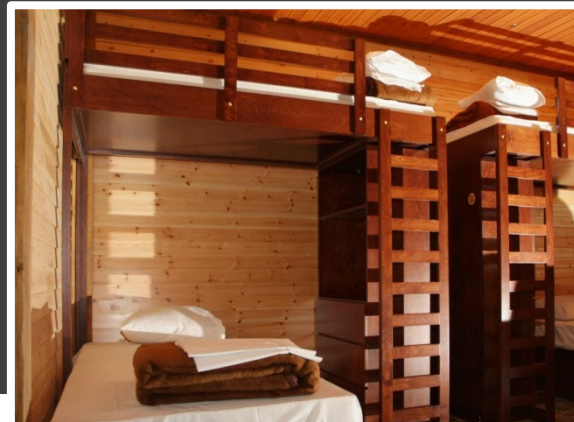

www.sportcamp.gr

Σύγχρονες
αθλητικές εγκαταστάσεις,
χώρους εστίασης
και διαμονής

Ολοκληρωμένες
υπηρεσίες φιλοξενίας
αθλητικών προετοιμασιών

Εξειδικευμένο
και έμπειρο
προσωπικό