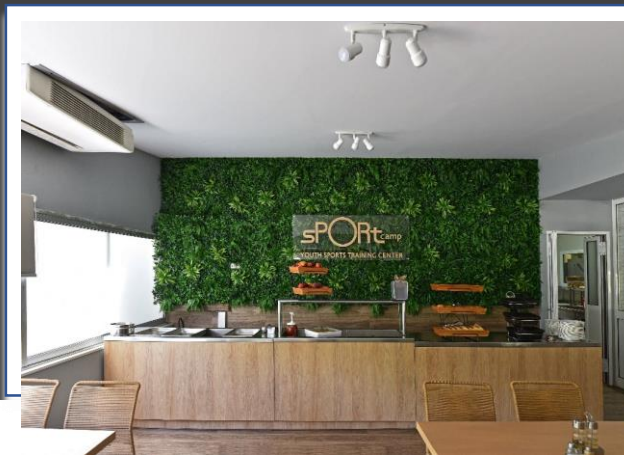

Εστιατόριο με πλήρως εξοπλισμένη κουζίνα, το οποίο προσφέρει πλήρες αθλητικό μενού σε μπουφέ, παρασκευασμένο με αγνά υλικά και σπιτική φροντίδα.

Αθλητικό κέντρο με εγκαταστάσεις που εκτείνονται σε 85 στρέμματα φυσικού περιβάλλοντος και καλύπτουν πληθώρα αθλημάτων.